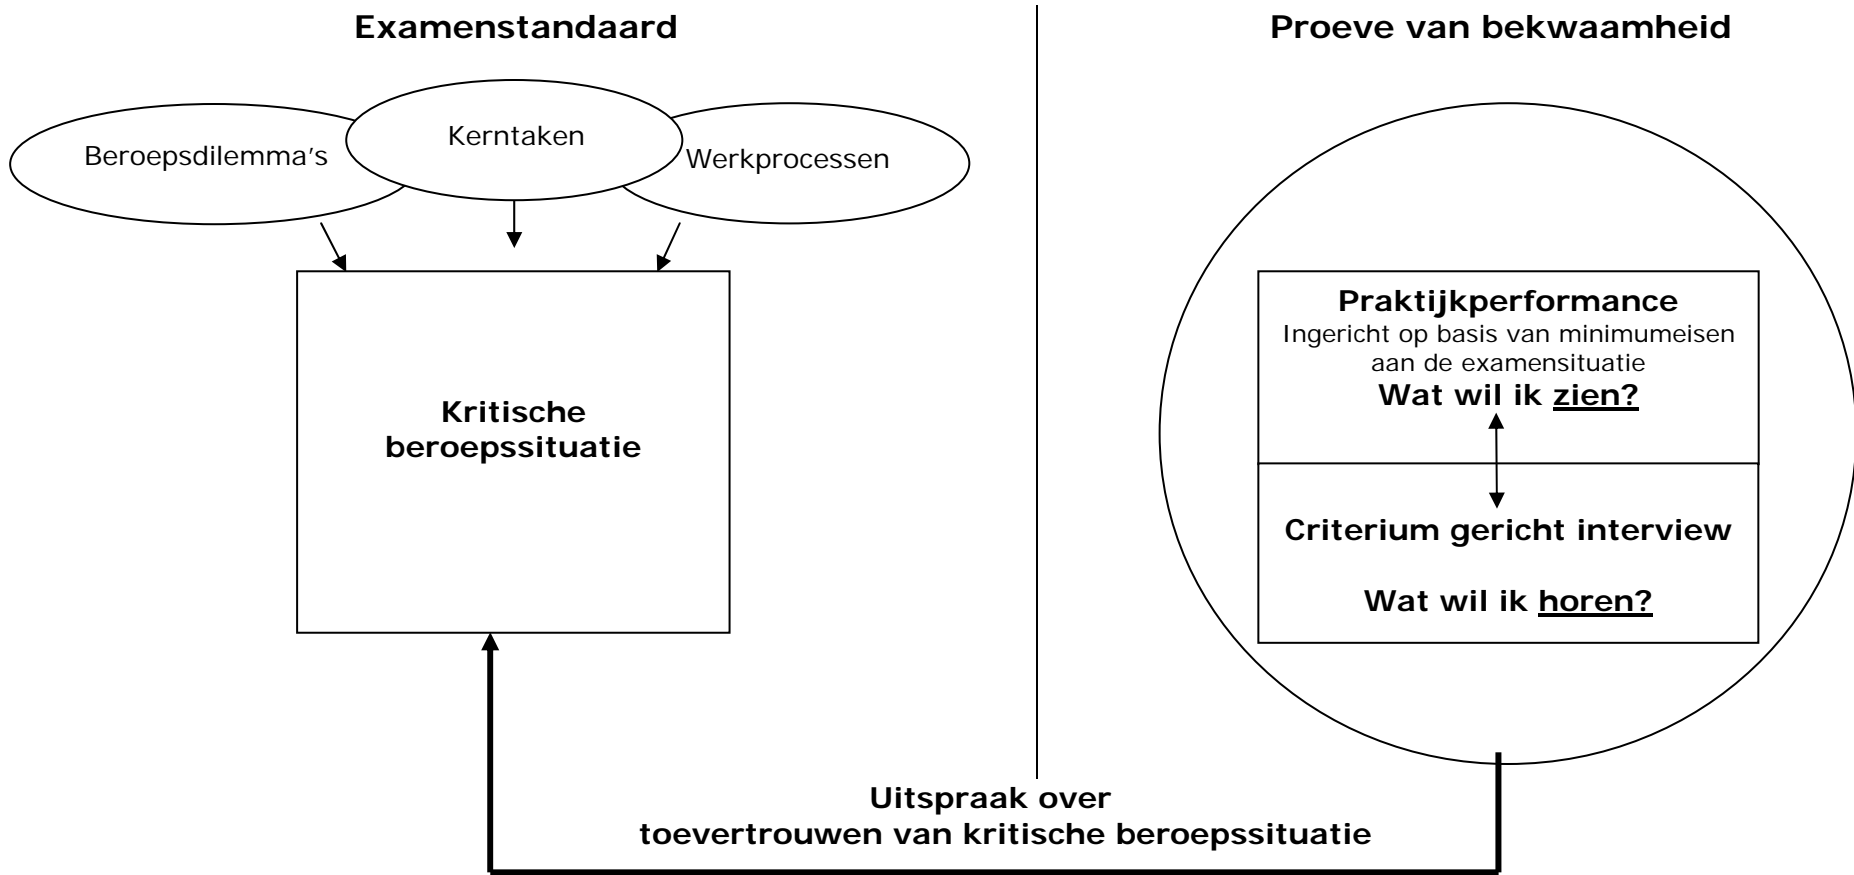

Relatie examenstandaard – proeve van bekwaamheid

Examenstandaard:
Proeve van bekwaamheid:

de beschrijving van de inhoudelijke en toetstechnische eisen aan een proeve van bekwaamheid
het daadwerkelijk afgelegde examen, bestaande uit een praktijkperformance en een criterium gericht interview